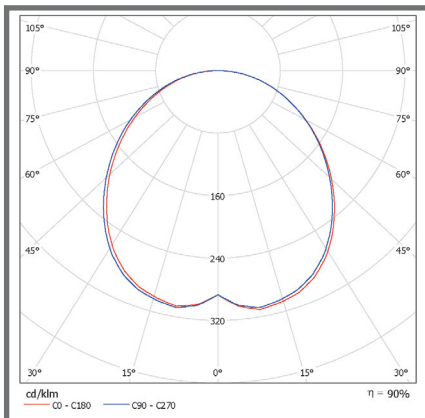

Fotometría

Finalidad del Producto

Indoor

Iluminación general

Para montaje en cielo falso

Larga vida útil

CRI 70

IP44

RoHS

CE

F