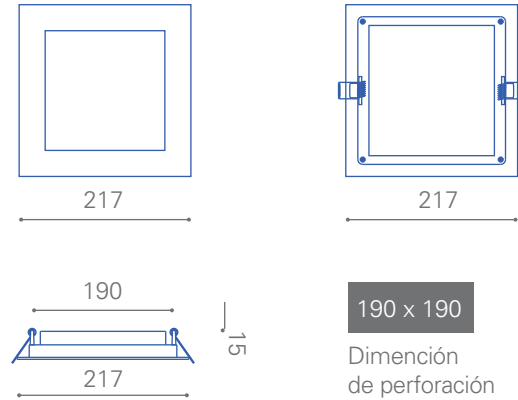

Dimensiones en milímetros

Proporcionalidad lumínica

Ideal para montaje en cielo falso

Único color de cuerpo

Dimensiones reducidas

Tecnología LED

Compacto

Diversos colores de luz

Material_ aluminio

Tipo de led_ SMD2835

Ángulo_ 120°

Color del cuerpo_ blanco

Larga vida útil

Instalación_ embutido

Variables

50400034